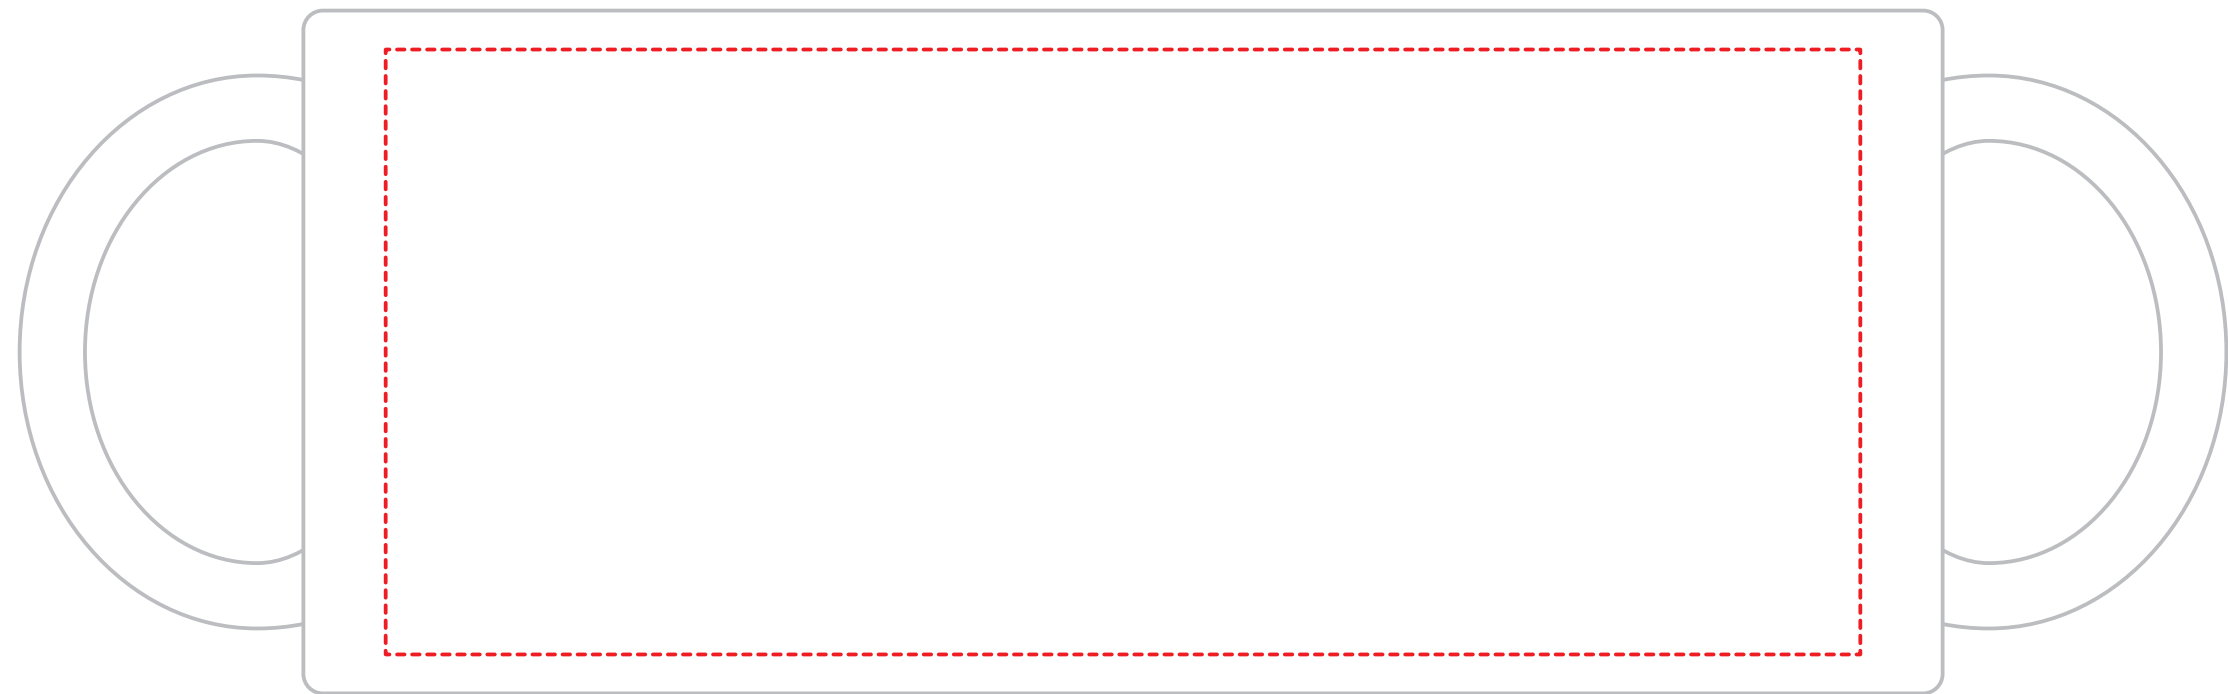

■マグカッププリントデータ用テンプレート（プリント可能領域 195mm×80mm）

- ・ガイドからはみ出た部分はプリントされません。
- ・文字を使用する場合は、必ずアウトライン化してください。
- ・画像を使用する場合は、必ず埋め込んでください。
- ・極端に薄い色は定着しない場合があります。

**↑ガイド内にプリントするデータを貼り付け、
別名保存してから送信してください。**